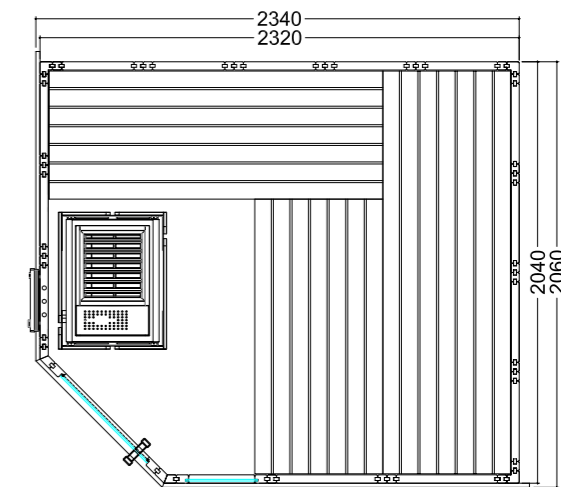

Potenza di riscaldamento stufa consigliata: 7,5 - 9 kW
Cod. art. KOMFORT-C-L / 1-030-275
Altezza cabina: 2040 mm
Possibilità di montaggio speculare invertito
Capacità della persona: 5