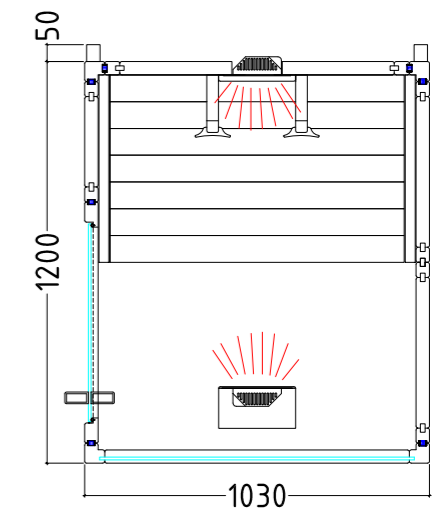

Réf. MINIMY-120-B, 1-045-570
Altezza cabina: 2020 mm
Capacità della persona: 1