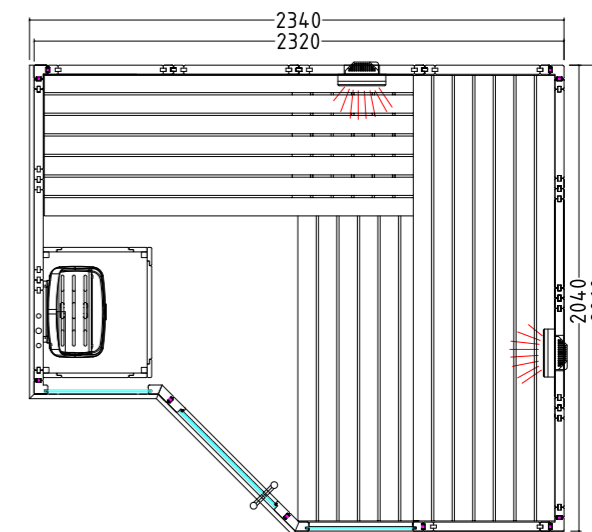

Dettagli prodotto:

- Dimensioni 2060 x 2060 mm
- Porta in vetro ESG (680 x 1915 x 8 mm) incernierabile a sinistra o a destra
- Elemento in vetro ESG trasparente (755 x 1945 x 8 mm)
- 2 irradiatori a spettro completo a luce rossa IR, da 350 W (incl. schienale in legno)
- Comando per irradiatori a infrarossi (1 circuito)
- Cavo in silicone da 3 metri, 5 x 2,5 mm² per stufa per sauna
- Cavo in silicone da 3 metri, 3 x 1,5 mm² per luce sauna
- Materiale e istruzioni di montaggio

Dettagli prodotto:

- Dimensioni 1600 x 1100 mm
- Porta in vetro ESG (590 x 1915 x 8 mm)
- Elemento in vetro ESG trasparente (365 x 1945 x 8 mm)
- 1 irradiatore a spettro completo a luce rossa IR, 350 W (incl. schienale in legno)
- Comando per irradiatore a infrarossi (1 circuito)
- Cavo in silicone da 3 metri, 5 x 2,5 mm² per stufa per sauna
- Cavo in silicone da 3 metri, 3 x 1,5 mm² per luce sauna
- Materiale e istruzioni di montaggio

Dettagli prodotto:

- Dimensioni 1600 x 1100 mm
- Porta in vetro ESG (590 x 1915 x 8 mm)
- Elemento in vetro ESG trasparente (224 x 1945 x 8 mm)
- Cavo in silicone da 3 metri, 5 x 2,5 mm² per stufa per sauna
- Cavo in silicone da 3 metri, 3 x 1,5 mm² per luce sauna
- Materiale e istruzioni di montaggio

Dettagli prodotto:

- Dimensioni 2340 x 2060 mm
- Porta in vetro ESG (590 x 1915 x 8 mm) incernierabile a sinistra o a destra
- Elementi in vetro ESG trasparente (464 x 1945 x 8 mm / 481 x 1945 x 8 mm)
- 2 irradiatori a spettro completo a luce rossa IR, da 350 W (incl. schienale in legno)
- Comando per irradiatore a infrarossi (1 circuito)
- Cavo in silicone da 3 metri, 5 x 2,5 mm² per stufa per sauna
- Cavo in silicone da 3 metri, 3 x 1,5 mm² per luce sauna
- Materiale e istruzioni di montaggio