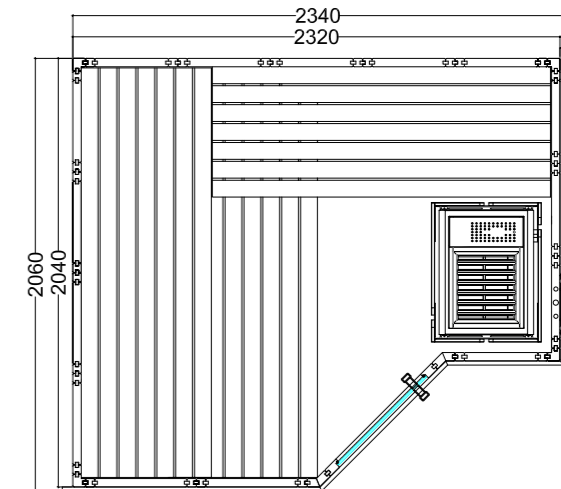

Potenza di riscaldamento stufa consigliata: 7,5 - 9 kW
Cod. art. POLARIS-L / 1-030-277
Altezza cabina: 2040 mm
Possibilità di montaggio speculare invertito
Capacità della persona: 5