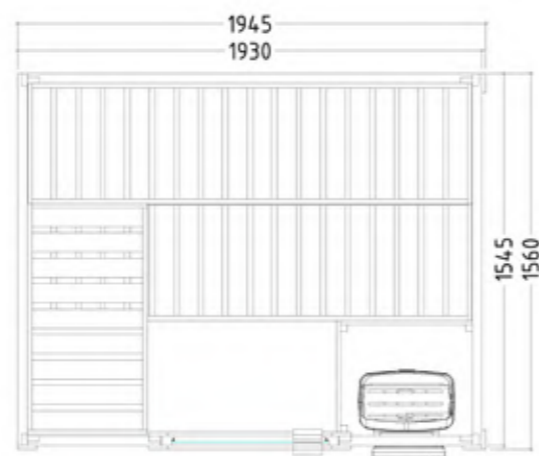

Dettagli prodotto:

- Dimensioni 2340 x 2060 mm
- Porta in vetro ESG (590 x 1915 x 8 mm) incernierabile a sinistra o a destra
- Cavo in silicone da 3 metri, 5 x 2,5 mm² per stufa per sauna
- Cavo in silicone da 3 metri, 3 x 1,5 mm² per luce sauna
- Materiale e istruzioni di montaggio

Dettagli prodotto:

- Dimensioni 1945 x 1865 mm
- Porta in vetro ESG (647 x 1695 x 8 mm) incernierabile a sinistra o a destra
- Cavo in silicone da 3 metri, 5 x 2,5 mm² per stufa per sauna
- Cavo in silicone da 3 metri, 3 x 1,5 mm² per luce sauna
- Materiale e istruzioni di montaggio

Dettagli prodotto:

- Dimensioni 1945 x 1560 mm
- Porta in vetro ESG (647 x 1695 x 8 mm) incernierabile a sinistra o a destra
- Cavo in silicone da 3 metri, 5 x 2,5 mm² per stufa per sauna
- Cavo in silicone da 3 metri, 3 x 1,5 mm² per luce sauna
- Materiale e istruzioni di montaggio