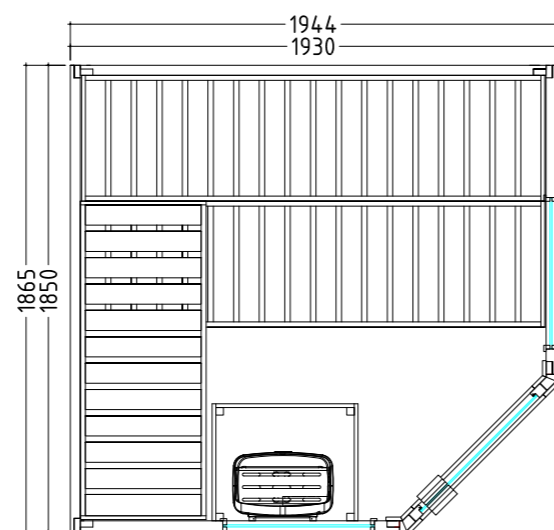

Potenza di riscaldamento stufa consigliata: 7,5 - 9 kW
Cod. art. BASIC-C / 1-048-896
Altezza cabina: 2040 mm
Capacità della persona: 5