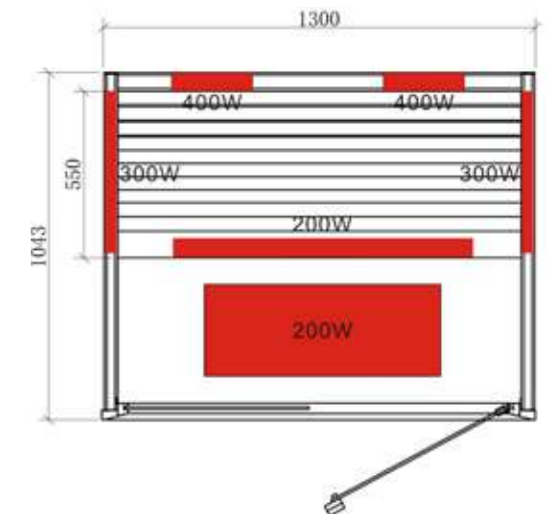

Cod. art. IR-ONNI-130-104, 1-053-079
Altezza cabina: 2000 mm
Capacità della persona: 2