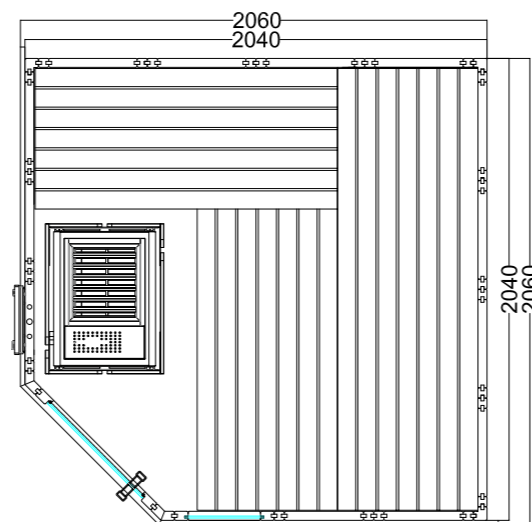

Potenza di riscaldamento stufa consigliata: 7,5 - 9 kW
Cod. art. KOMFORT-C / 1-030-274
Altezza cabina: 2040 mm
Possibilità di montaggio speculare invertito
Capacità della persona: 5