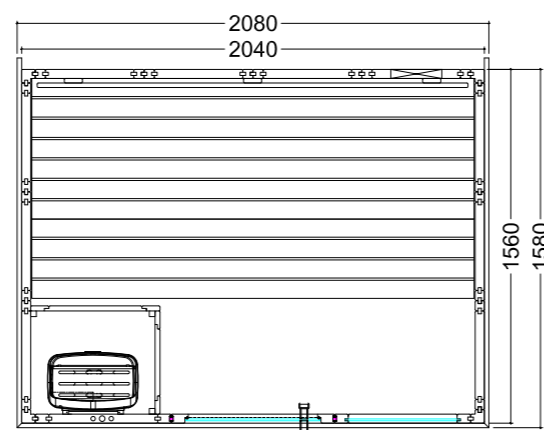

Dettagli prodotto:

- Dimensioni 2080 x 1580 mm
- Porta in vetro ESG (590 x 1915 x 8 mm) incernierabile a sinistra o a destra
- Elemento in vetro ESG trasparente (506 x 1776 x 8 mm)
- Cavo in silicone da 3 metri, 5 x 2,5 mm² per stufa per sauna
- Cavo in silicone da 3 metri, 3 x 1,5 mm² per luce sauna
- Materiale e istruzioni di montaggio

Potenza di riscaldamento stufa consigliata: 6 kW
Cod. art. KOMFORT-S / 1-030-276
Altezza cabina: 2040 mm
Possibilità di montaggio speculare invertito
Capacità della persona: 3

WELLFUN