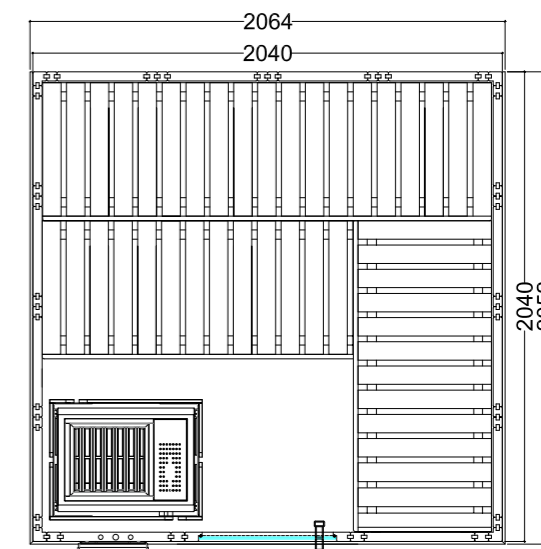

Potenza di riscaldamento stufa consigliata: 7,5-9 kW
Cod. art. WELLFUN-L / 1-030-302
Altezza cabina: 2040 mm
Possibilità di montaggio speculare invertito
Capacità della persona: 5