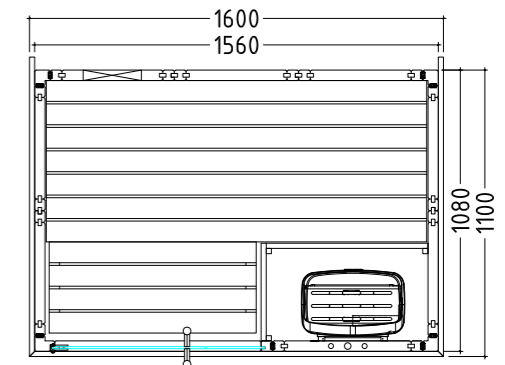

Pagina 48

Carat
L 3210 x P 2835 x H 2700 mm

Pagina 48

Lindea
L 3210 x P 2835 x H 2700 mm

Pagina 48

Style / Easy 70 Outdoor
L 3210 x P 2835 x H 2700 mm

Pagina 49

Alpina Outdoor
L 3210 x P 2835 x H 2700 mm

Dettagli prodotto:

- Dimensioni 2060 x 2060 mm
- Porta in vetro ESG (680 x 1915 x 8 mm) incernierabile a sinistra o a destra
- Elemento in vetro ESG trasparente (755 x 1945 x 8 mm)
- Cavo in silicone da 3 metri, 5 x 2,5 mm² per stufa per sauna
- Cavo in silicone da 3 metri, 3 x 1,5 mm² per luce sauna
- Materiale e istruzioni di montaggio

Dettagli prodotto:

- Dimensioni 2080 x 2060 mm
- Porta in vetro ESG (590 x 1915 x 8 mm)
- Elemento in vetro ESG trasparente (674 x 1945 x 8 mm)
- Cavo in silicone da 3 metri, 5 x 2,5 mm² per stufa per sauna
- Cavo in silicone da 3 metri, 3 x 1,5 mm² per luce sauna
- Materiale e istruzioni di montaggio

Dettagli prodotto:

- Dimensioni 1600 x 1100 mm
- Porta in vetro ESG (590 x 1915 x 8 mm)
- Elemento in vetro ESG trasparente (224 x 1945 x 8 mm)
- Cavo in silicone da 3 metri, 5 x 2,5 mm² per stufa per sauna
- Cavo in silicone da 3 metri, 3 x 1,5 mm² per luce sauna
- Materiale e istruzioni di montaggio