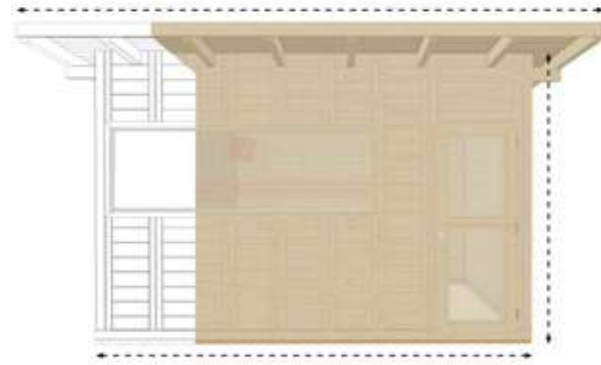

Spessore della parete:

lo spessore totale della parete è di 110 mm (pannello decorativo Lindea da 70 mm + 40 mm).

Cabine sauna per il giardino

Sauna a elementi e sauna in legno massiccio

Cabina in legno massiccio "Style 70 Outdoor"