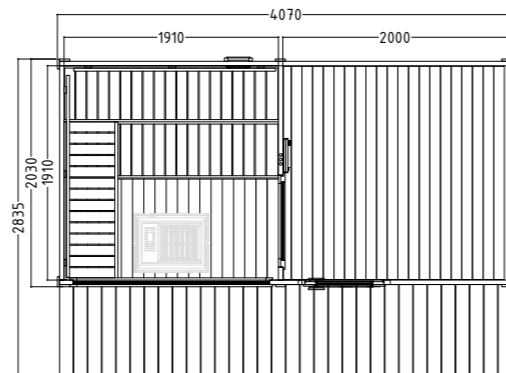

Dettagli prodotto:

- Dimensioni 4070 x 2835 mm
- Porta (706 x 1886 x 40 mm) a destra con vetro isolante
- Cavo in silicone da 3 metri, 5 x 2,5 mm² per stufa per sauna
- Cavo in silicone da 3 metri, 3 x 1,5 mm² per luce sauna
- Cartone catramato e materiale di fissaggio per la copertura iniziale – copertura finale realizzata sul posto
- Materiale e istruzioni di montaggio