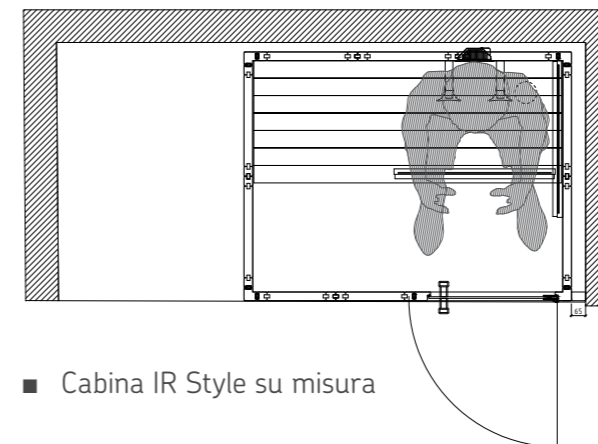

■ Cabina IR Style su misura

■ Cabina IR Style su misura

■ Cabina IR Carat su misura

BAGNI DI VAPORE

PRODUZIONE SPECIALE

Moduli SPA 74

Docce e panche 75

Modulo relax, porta e illuminazione 76