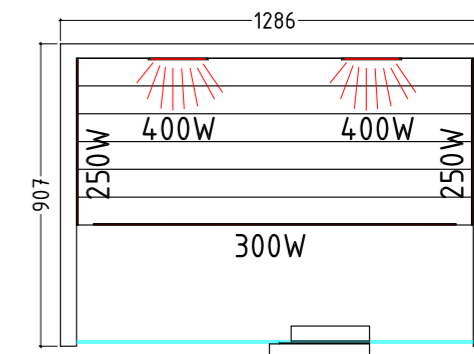

VENUS VITAL

Venus Vital

Equipaggiamento:

- Dimensioni: 1286 x 907 x 1900 mm (LxPxA)
- Tsuga all'interno e all'esterno
- Con elementi riscaldanti dimmerabili
- Panca in tsuga

Dettagli prodotto:

- Porta in vetro ESG (572 x 1725 x 6 mm)
- 2 irradiator a spettro completo a luce rossa IR da 400 W (zona posteriore)
- 2 pannelli radianti da 250 W (zona laterale)
- 1 pannello radiante da 300 W (zona polpacci)
- 2 pannelli radianti da 100 W (a pavimento)
- Comando digitale interno
- Luce a colori (7 colori, 2 programmi)
- Ventilatore
- Porta incernierata a destra
- Radiazione infrarossa con vetro: A 9%, B 24%, C 67%