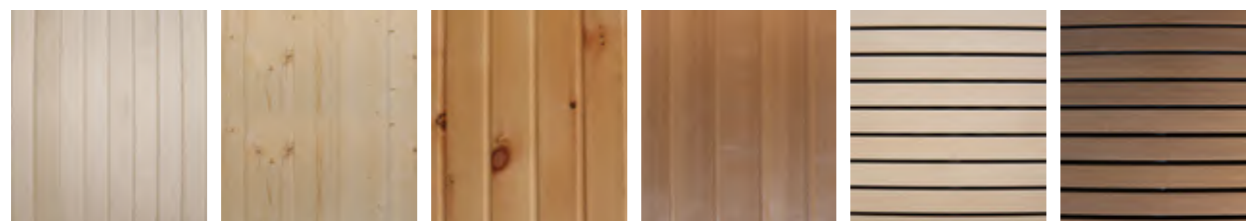

Abete rosso

Cembro

Tsuga

Tiglio Lindea

Legno termico di tiglio Lindea

Cabina a elementi: Legni per interni e frontali esterni:

Pioppo