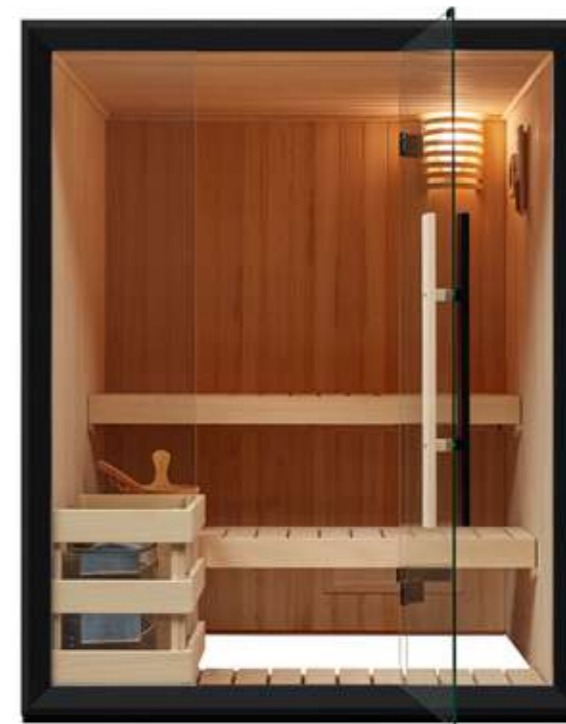

Equipaggiamento:

- Cabina a elementi in obeche
- Telaio in alluminio nero (per il vetro)
- Allestimento interno in obeche
  - 2 panche (1 x 50 cm e 1 x 40 cm)
  - Pannello scorrevole di aerazione
  - Griglia di protezione stufa
  - Griglia di fondo
- Lampada con protezione lampada con lampadina

Dettagli prodotto:

- Dimensioni 1600 x 1600 mm
- Porta in vetro ESG (1808 x 600 x 8 mm) incernierata a destra
- Elemento in vetro ESG trasparente
- Telaio in alluminio in nero