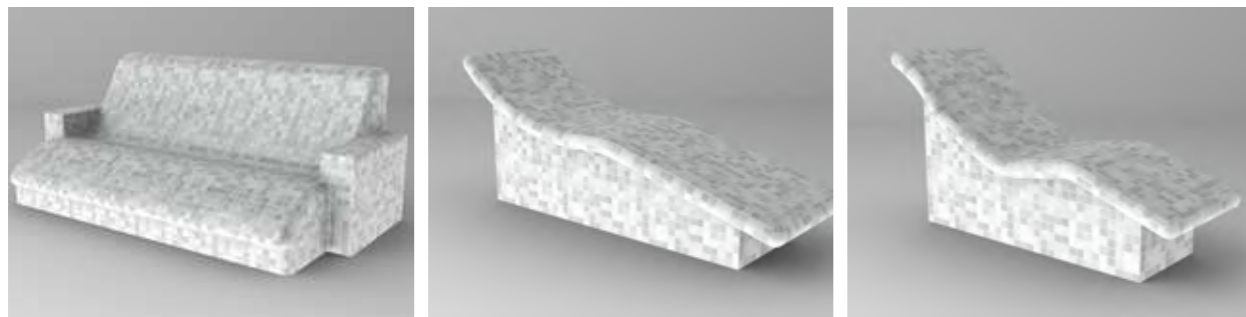

Attualmente offriamo 3 diversi modelli:

- Doccia "Round" - altezza 2100 mm
- Doccia "Snail" - altezza 2100 mm
- Doccia "Tulipe" - altezza 2500 mm
- Misure speciali disponibili su richiesta

I moduli SPA Eurosaune Panche non sono solo comodi ma anche eleganti.

Non importa quanto sia lungo o largo il bagno di vapore, è possibile adattare le dimensioni alle esigenze individuali. Possono essere facilmente piastrellate, secondo i propri desideri. Le piastrelle non sono incluse nella fornitura – per questo elemento viene lasciata una piena libertà creativa!

Attualmente offriamo cinque diverse panche:

- Panca Basic senza schienale
- Panca Basic
- Panca Basic 1
- Panca Basic 2
- Panca DeLuxe

Produzione speciale moduli SPA

Bagno di vapore su misura

Moduli relax

I moduli relax invitano a rilassarsi. I componenti leggeri possono essere posizionati dove si desidera e piastrellati singolarmente. (Le piastrelle non sono incluse nella fornitura – per questo elemento viene lasciata una piena libertà creativa!)