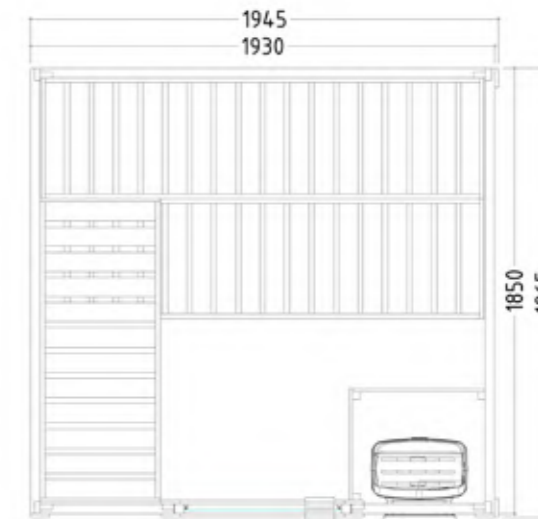

Dettagli prodotto:

- Dimensioni 2340 x 2060 mm
- Porta in vetro ESG (590 x 1915 x 8 mm) incernierabile a sinistra o a destra
- Cavo in silicone da 3 metri, 5 x 2,5 mm² per stufa per sauna
- Cavo in silicone da 3 metri, 3 x 1,5 mm² per luce sauna
- Materiale e istruzioni di montaggio

Dettagli prodotto:

- Dimensioni 1944 x 1865 mm
- Porta in vetro ESG (647 x 1695 x 8 mm) incernierabile a sinistra o a destra
- Cavo in silicone da 3 metri, 5 x 2,5 mm² per stufa per sauna
- Cavo in silicone da 3 metri, 3 x 1,5 mm² per luce sauna
- Materiale e istruzioni di montaggio

Basic Large

Scheda tecnica

Equipaggiamento:

- Cabina in abete rosso massiccio
- Elemento tetto
- Allestimento interno "Basic" in abete rosso
 - 3 panche larghe 500 mm
 - 1 poggiatesta
 - Pannello scorrevole di aerazione
 - Griglia di protezione della stufa (L 550 x P 450 x H 730 mm)
 - Protezione lampada con lampada senza lampadina
- Opzionale:
 - Set di LED per una luce colorata nella cabina (cod. art. LED-BA-L / 1-053-373)

Dettagli prodotto:

- Dimensioni 1945 x 1865 mm
- Porta in vetro ESG (647 x 1695 x 8 mm) incernierabile a sinistra o a destra
- Cavo in silicone da 3 metri, 5 x 2,5 mm² per stufa per sauna
- Cavo in silicone da 3 metri, 3 x 1,5 mm² per luce sauna
- Materiale e istruzioni di montaggio