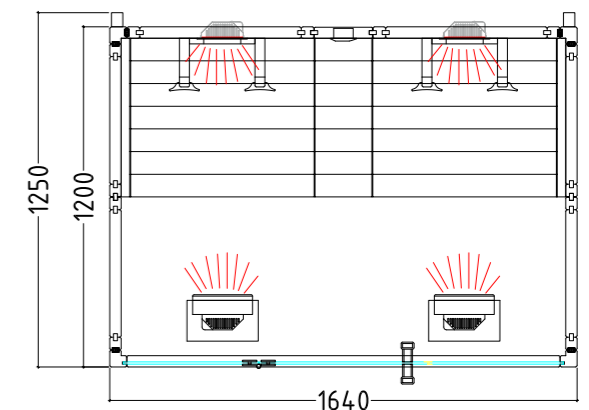

Dettagli prodotto:

- Dimensioni sauna: 1640 mm x 1250 mm
- Lunghezza ambiente: 1200 mm

Cod. art. VITAMY-164-B, 1-037-765
Altezza cabina: 2020 mm
Capacità della persona: 2