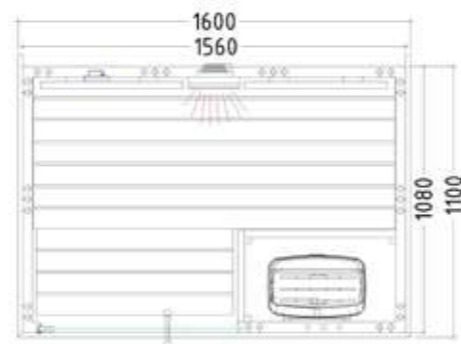

Pagina 14

Alaska Corner
L 2060 x P 2060 x H 2040 mm

Pagina 15

Alaska View
L 2060 x P 2060 x H 2040 mm

Pagina 16

Alaska Mini
L 1600 x P 1100 x H 2040 mm

Pagina 17

Arktis Infra+
L 2340 x P 2060 x H 2040 mm

Pagina 48

Carat
L 3210 x P 2835 x H 2700 mm

Pagina 48

Lindea
L 3210 x P 2835 x H 2700 mm

Pagina 48

Style / Easy 70 Outdoor
L 3210 x P 2835 x H 2700 mm

Pagina 49

Alpina Outdoor
L 3210 x P 2835 x H 2700 mm

Dettagli prodotto:

- Dimensioni 2060 x 2060 mm
- Porta in vetro ESG (680 x 1915 x 8 mm) incernierabile a sinistra o a destra
- Elemento in vetro ESG trasparente (755 x 1945 x 8 mm)
- 2 irradiatori a spettro completo a luce rossa IR, da 350 W (incl. schienale in legno)
- Comando per irradiatori a infrarossi (1 circuito)
- Cavo in silicone da 3 metri, 5 x 2,5 mm² per stufa per sauna
- Cavo in silicone da 3 metri, 3 x 1,5 mm² per luce sauna
- Materiale e istruzioni di montaggio

Dettagli prodotto:

- Dimensioni 1600 x 1100 mm
- Porta in vetro ESG (590 x 1915 x 8 mm)
- Elemento in vetro ESG trasparente (365 x 1945 x 8 mm)
- 1 irradiatore a spettro completo a luce rossa IR, 350 W (incl. schienale in legno)
- Comando per irradiatore a infrarossi (1 circuito)
- Cavo in silicone da 3 metri, 5 x 2,5 mm² per stufa per sauna
- Cavo in silicone da 3 metri, 3 x 1,5 mm² per luce sauna
- Materiale e istruzioni di montaggio