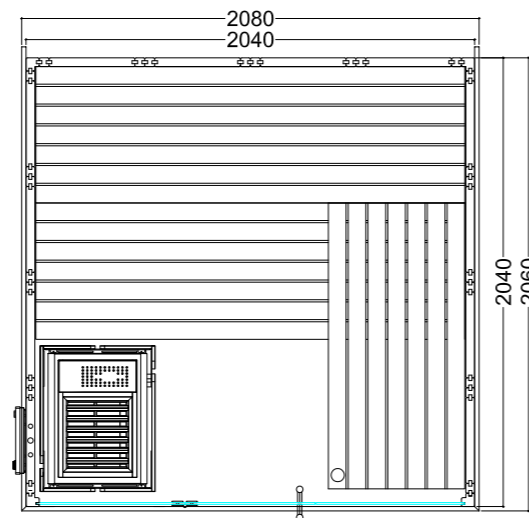

Dettagli prodotto:

- Dimensioni 2060 x 2060 mm
- Porta in vetro ESG (680 x 1915 x 8 mm) incernierabile a sinistra o a destra
- Elemento in vetro ESG trasparente (755 x 1945 x 8 mm)
- 2 irradiatori a spettro completo a luce rossa IR, da 350 W (incl. schienale in legno)
- Comando per irradiatori a infrarossi (1 circuito)
- Cavo in silicone da 3 metri, 5 x 2,5 mm² per stufa per sauna
- Cavo in silicone da 3 metri, 3 x 1,5 mm² per luce sauna
- Materiale e istruzioni di montaggio

Dettagli prodotto:

- Dimensioni 1600 x 1100 mm
- Porta in vetro ESG (590 x 1915 x 8 mm)
- Elemento in vetro ESG trasparente (365 x 1945 x 8 mm)
- 1 irradiatore a spettro completo a luce rossa IR, 350 W (incl. schienale in legno)
- Comando per irradiatore a infrarossi (1 circuito)
- Cavo in silicone da 3 metri, 5 x 2,5 mm² per stufa per sauna
- Cavo in silicone da 3 metri, 3 x 1,5 mm² per luce sauna
- Materiale e istruzioni di montaggio

Dettagli prodotto:

- Dimensioni 2060 x 2060 mm
- Porta in vetro ESG (680 x 1915 x 8 mm) incernierabile a sinistra o a destra
- Elemento in vetro ESG trasparente (755 x 1945 x 8 mm)
- Cavo in silicone da 3 metri, 5 x 2,5 mm² per stufa per sauna
- Cavo in silicone da 3 metri, 3 x 1,5 mm² per luce sauna
- Materiale e istruzioni di montaggio

Dettagli prodotto:

- Dimensioni 2080 x 2060 mm
- Porta in vetro ESG (590 x 1915 x 8 mm)
- Elemento in vetro ESG trasparente (674 x 1945 x 8 mm)
- Cavo in silicone da 3 metri, 5 x 2,5 mm² per stufa per sauna
- Cavo in silicone da 3 metri, 3 x 1,5 mm² per luce sauna
- Materiale e istruzioni di montaggio