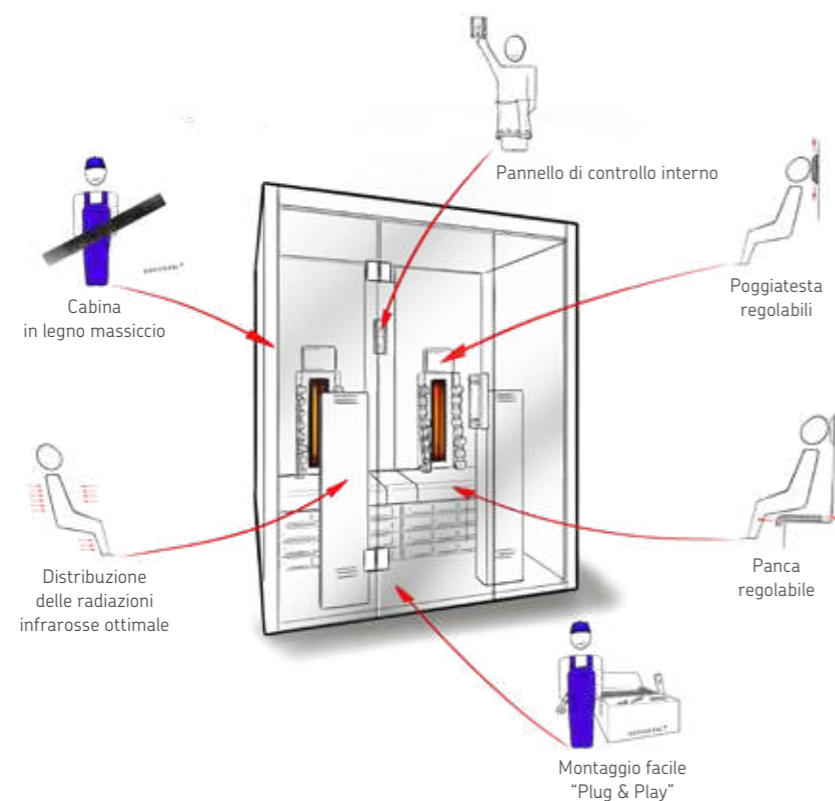

MiniMy

Equipaggiamento:

- Dimensioni cabina sauna: 1030 x 1250 x 2020 mm (LxPxA)
- Comando IR (PRO D infra) con 2 circuiti di riscaldamento dimmerabili, il pannello IR è inoltre commutabile
- Illuminazione LED dimmerabile (bianco caldo)
- 1 irradiatore a spettro completo ECO da 350 W (zona posteriore)
- 1 irradiatore a spettro completo ECO da 500 W (zona anteriore)
- 1 pannello di riscaldamento a infrarossi da 100 W (per zona polpacci)
- 1 bocchetta di ventilazione (rotonda) – disponibile come opzione: Ventilatore
- 1 vaschetta in pietra ollare per oli profumati
- Radiazione infrarossa con vetro: A 24%, B 55%, C 21%
- Elemento in vetro ESG trasparente
- Porta in vetro ESG incl. maniglia in legno (590 x 1915 x 8 mm)
- 1 schienale ergonomico

Dettagli prodotto:

- Capacità: 1 persone
- Dimensioni sauna: 1030 mm x 1250 mm
- Lunghezza ambiente: 1150 mm

Cod. art. MINIMY-120-B, 1-045-570

Réf. MINIMY-120-B, 1-045-570
Altezza cabina: 2020 mm
Capacità della persona: 1