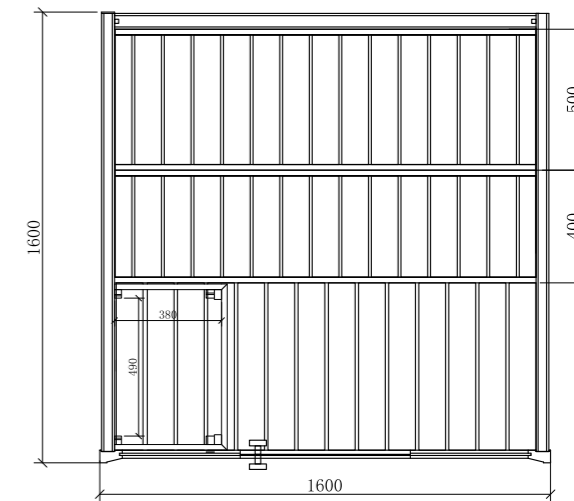

Potenza di riscaldamento stufa consigliata: 7,5 - 9 kW
Cod. art. S-ONNI-160-160, 1-053-080
Altezza cabina: 2000 mm
Capacità della persona: 4