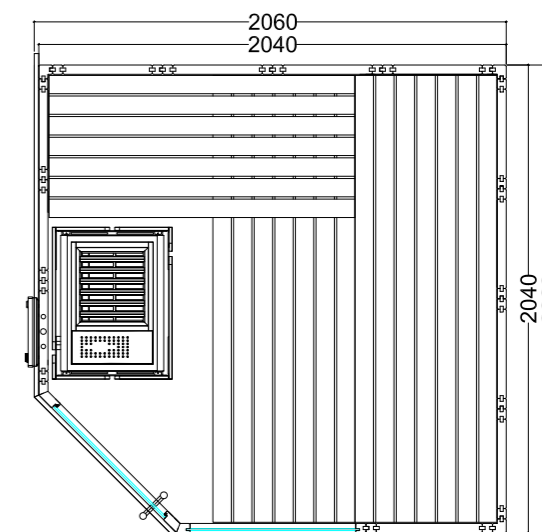

Dettagli prodotto:

- Dimensioni 2060 x 2060 mm
- Porta in vetro ESG (680 x 1915 x 8 mm) incernierabile a sinistra o a destra
- Elemento in vetro ESG trasparente (755 x 1945 x 8 mm)
- 2 irradiatori a spettro completo a luce rossa IR, da 350 W (incl. schienale in legno)
- Comando per irradiatori a infrarossi (1 circuito)
- Cavo in silicone da 3 metri, 5 x 2,5 mm² per stufa per sauna
- Cavo in silicone da 3 metri, 3 x 1,5 mm² per luce sauna
- Materiale e istruzioni di montaggio

Dettagli prodotto:

- Dimensioni 1600 x 1100 mm
- Porta in vetro ESG (590 x 1915 x 8 mm)
- Elemento in vetro ESG trasparente (365 x 1945 x 8 mm)
- 1 irradiatore a spettro completo a luce rossa IR, 350 W (incl. schienale in legno)
- Comando per irradiatore a infrarossi (1 circuito)
- Cavo in silicone da 3 metri, 5 x 2,5 mm² per stufa per sauna
- Cavo in silicone da 3 metri, 3 x 1,5 mm² per luce sauna
- Materiale e istruzioni di montaggio

Potenza di riscaldamento stufa consigliata: 3,6 kW
Cod. art. ALASKA-MN-IR+ / 1-030-245
Altezza cabina: 2040 mm
Possibilità di montaggio speculare invertito
Capacità della persona: 2

Alaska Corner

Equipaggiamento:

Dettagli prodotto:

- Dimensioni 2060 x 2060 mm
- Porta in vetro ESG (680 x 1915 x 8 mm) incernierabile a sinistra o a destra
- Elemento in vetro ESG trasparente (755 x 1945 x 8 mm)
- Cavo in silicone da 3 metri, 5 x 2,5 mm² per stufa per sauna
- Cavo in silicone da 3 metri, 3 x 1,5 mm² per luce sauna
- Materiale e istruzioni di montaggio