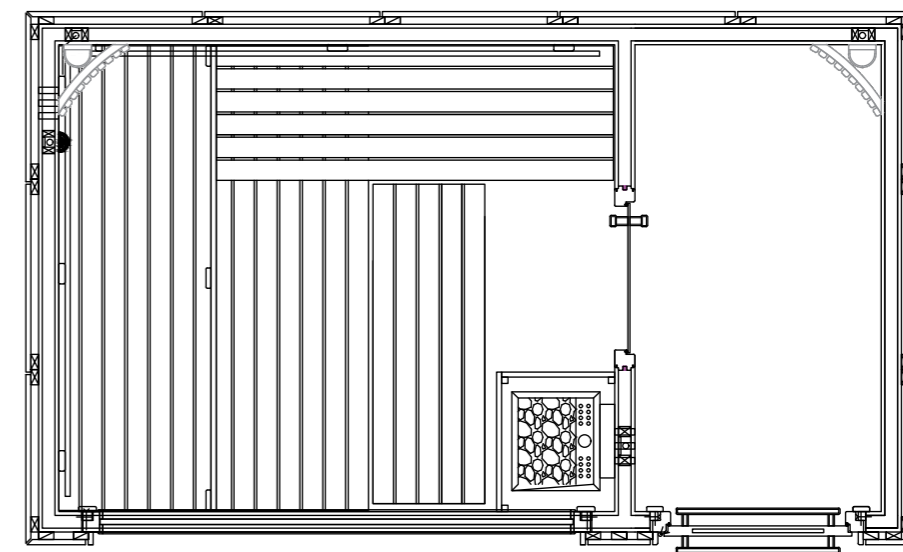

Cabine sauna per il giardino

Sauna a elementi e sauna in legno massiccio

Cabina in legno massiccio "Style 70 Outdoor"

Abete rosso massiccio, 70 mm

Equipaggiamento base:

- Isolamento da 50 o 80 mm (cabina a elementi)
- Porta in legno con inserto in vetro e serratura
- Pavimento in tavole da 19 mm
- Telaio di base impregnato
- Allestimento interno "Prestige" in tiglio
- Panche
- Poggiatesta
- Schienali
- Pannello di rivestimento panca
- Pannello scorrevole di aerazione

Cabina a elementi "Alpina Outdoor"

Cabina a elementi, 80 e 110 mm

- Griglia di protezione stufa
- Griglia di fondo
- Protezione lampada con lampada senza lampadina
- Cartone catramato e materiale di fissaggio
- Copertura del tetto sul posto
- Rivestimento a rombi di 20 mm in abete rosso incl. facciata ventilata o con decorazione opzionale sul posto

Dimensioni:

- con altezza individuale e superficie di base variabile
- pianta max 5 x 3,5 metri
- anticamera adattabile individualmente

Cabina a elementi: Legni per interni e frontali esterni:

Pioppo   Abete rosso   Cembro   Tsuga   Tiglio Lindea   Legno termico di tiglio Lindea

Cabina a elementi: Opzioni di colore rivestimento a rombi*:

*Ulteriori colori su richiesta

5071 Tatti   5059 Marja   5078 Kataja   5062 Tuohi   5089 Piki   5081 Kaste