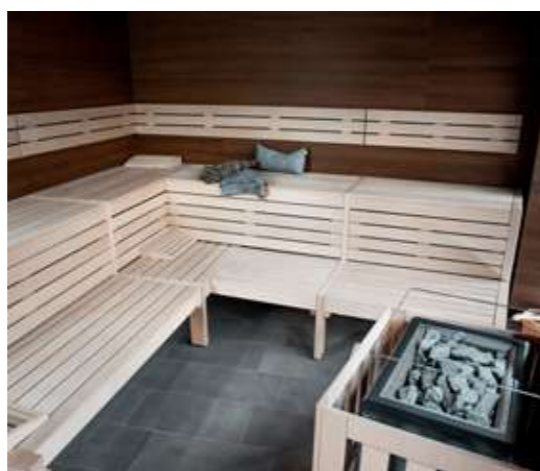

Healing with heat

Il calore può aiutare a sentirci più sani. Non importa se si sceglie una sauna, una cabina a infrarossi o un bagno di vapore. Il calore benefico può rafforzare il sistema immunitario, sollevare lo spirito, rilassare i muscoli, migliorare l'aspetto della pelle e fare molto di più.

Con una sauna, si compie un'esperienza fisica originale e naturale: l'esperienza condivisa del naturismo. Questa è un'antitesi ovvia e tangibile al nostro mondo digitalizzato. L'ambiente offline di una sauna agisce come antidoto perfetto allo stress e al sovraccarico di informazioni. Un rilassamento a livello fisico e mentale, per così dire.

IMPORTANTE:

Per tutti i trattamenti con il calore, il tempo massimo di una seduta è 15 minuti. Dato che la temperatura del corpo aumenta fortemente, si possono avere problemi circolatori. Permettere al proprio corpo di riposare e rilassarsi dopo una sessione di sauna.

SAUNA

Nella sauna, la temperatura è alta (fino a 100 °C) e l'umidità è bassa. Il corpo viene riscaldato dall'esterno e si comincia a sudare. Inoltre, una gettata di vapore può aumentare il calore per un breve periodo in modo da far sudare ancora di più.

Vi sono diverse forme di sauna:

- Sauna a fumo (forma originale)
- Sauna finlandese tradizionale
- Sauna riscaldata elettricamente
- Sauna a legna
- Bio sauna
- Sauna ibrida

BAGNO DI VAPORE

Anche un bagno di vapore è molto caldo e fa sudare. Una differenza con la sauna è la temperatura. In un bagno di vapore la temperatura è più bassa (45 – 55 °C) ma l'umidità è più alta, quasi il 100%. Un bagno di vapore può avere un effetto positivo e salutare specialmente per i disturbi reumatici e i sintomi del raffreddore.

Vi sono forme diverse anche per il bagno di vapore: