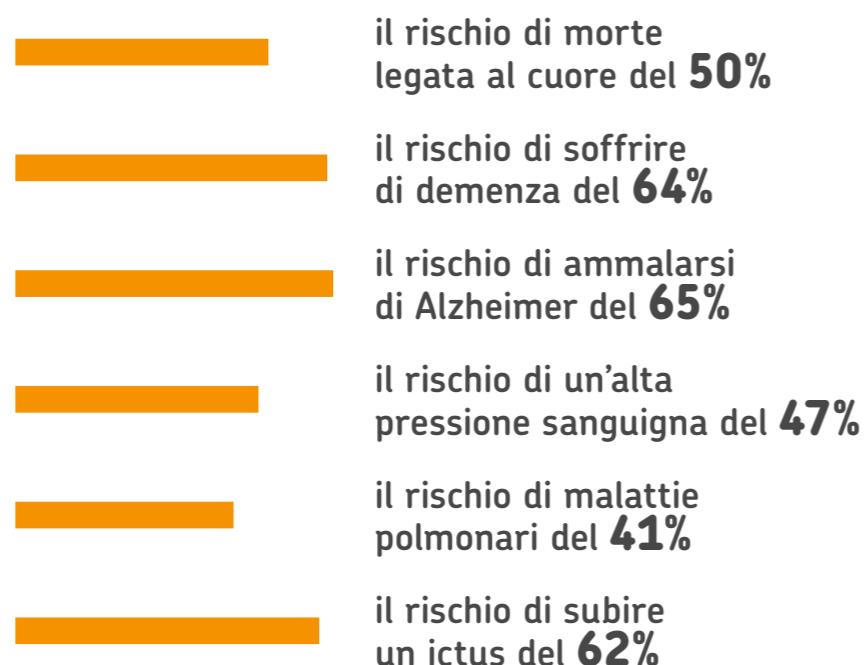

da pagina 79

L'effetto del calore può essere avvertito nel corpo: ¹

- abbassa la pressione sanguigna
- mantiene la flessibilità dei vasi sanguigni
- migliora la funzione delle arterie
- riduce i grassi nel sangue
- riduce le infiammazioni

UNA VISITA ALLA SAUNA AUMENTA LA FREQUENZA CARDIACA ED È PARAGONABILE ALLO SPORT. ¹

Chi frequenta la sauna da 4 a 7 volte la settimana riduce: ¹

“L'uso regolare della sauna è stato associato a un minor rischio di malattie cardiache, di morte cardiaca improvvisa, di pressione alta e perdita di memoria”.