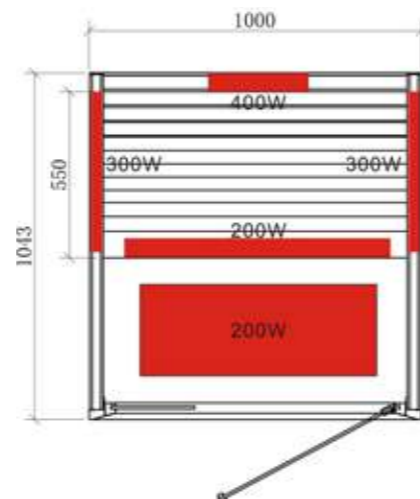

Cod. art. IR-ONNI-130-104, 1-053-079
Altezza cabina: 2000 mm
Capacità della persona: 2

Onni Mini

46 mm 230 V AC 592 x 1866 x 6 mm

Equipaggiamento:

- Cabina a elementi in obeche
- Dimensioni: 1000 x 1043 x 2000 mm
- 1 irradiatore a spettro completo a luce rossa IR da 400 W dimmerabile (zona posteriore)
- 2 pannelli radianti da 300 W (zona laterale)
- 1 pannello radiante da 200 W (zona polpacci)
- 1 pannelli radianti da 200 W (a pavimento)
- Tipo di legno pioppo
- Comando digitale interno
- Luce di lettura
- Luce colorata
- Radio e riproduzione MP3 (USB e Bluetooth)
- Porta incernierata a destra
- Radiazione infrarossa con vetro:
A 5 %, B 24 %, C 71 %