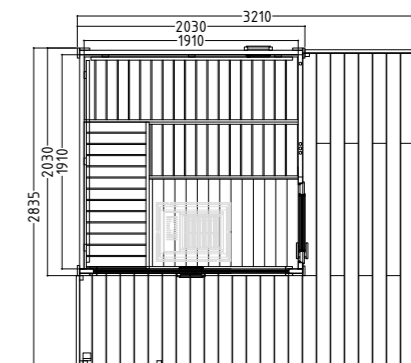

Potenza di riscaldamento stufa consigliata: 9 - 10,5 kW
Cod. art. SCALA-M, 1-053-022
Altezza colmo 2700 mm, altezza interna sauna 1980 - 2240 mm
Possibilità di montaggio speculare invertito
Capacità della persona: 5