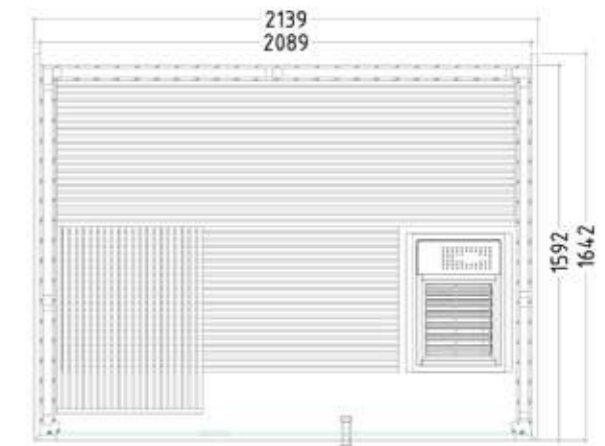

Potenza di riscaldamento stufa consigliata: 7,5 - 9 kW
Cod. art. PANORAMA-S / 1-030-309
Altezza cabina: 2010 mm
Possibilità di montaggio speculare invertito
Capacità della persona: 4