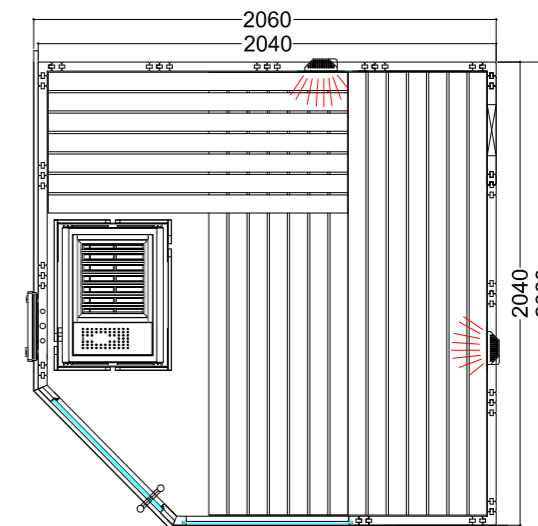

Dettagli prodotto:

- Dimensioni 2060 x 2060 mm
- Porta in vetro ESG (680 x 1915 x 8 mm) incernierabile a sinistra o a destra
- Elemento in vetro ESG trasparente (755 x 1945 x 8 mm)
- 2 irradiatori a spettro completo a luce rossa IR, da 350 W (incl. schienale in legno)
- Comando per irradiatori a infrarossi (1 circuito)
- Cavo in silicone da 3 metri, 5 x 2,5 mm² per stufa per sauna
- Cavo in silicone da 3 metri, 3 x 1,5 mm² per luce sauna
- Materiale e istruzioni di montaggio