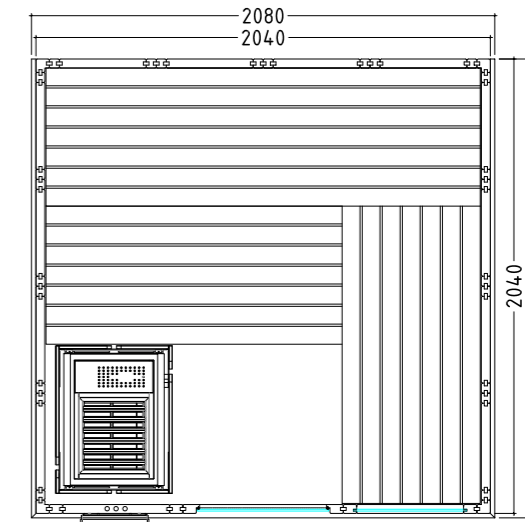

Potenza di riscaldamento stufa consigliata: 7,5 - 9 kW
Cod. art. KOMFORT-L / 1-030-273
Altezza cabina: 2040 mm
Possibilità di montaggio speculare invertito
Capacità della persona: 5