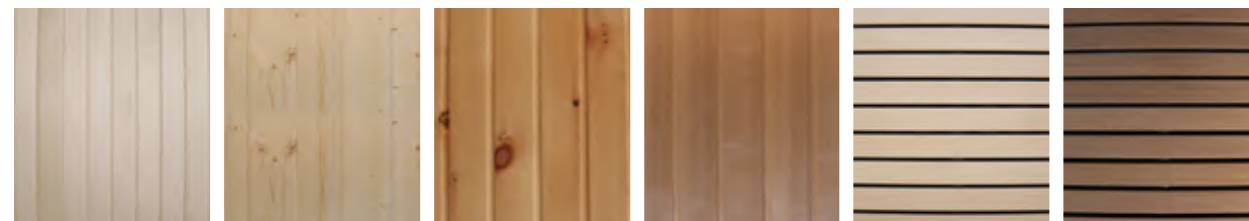

Cabina a elementi: Legni per interni e frontali esterni: