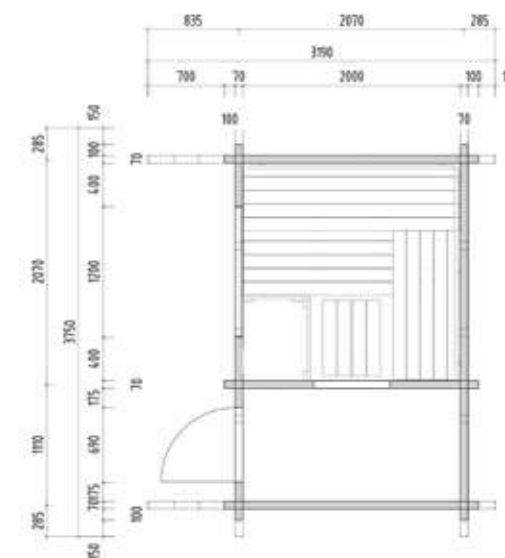

Dettagli prodotto:

- Dimensioni 2080 x 1580 mm
- Porta in vetro ESG (590 x 1915 x 8 mm) incernierabile a sinistra o a destra
- Elemento in vetro ESG trasparente (506 x 1776 x 8 mm)
- Cavo in silicone da 3 metri, 5 x 2,5 mm² per stufa per sauna
- Cavo in silicone da 3 metri, 3 x 1,5 mm² per luce sauna
- Materiale e istruzioni di montaggio

Dettagli prodotto:

- Dimensioni 2052 x 2052 mm
- Porta in vetro ESG (590 x 1915 x 8 mm) incernierabile a sinistra o a destra
- Cavo in silicone da 3 metri, 5 x 2,5 mm² per stufa per sauna
- Cavo in silicone da 3 metri, 3 x 1,5 mm² per luce sauna
- Materiale e istruzioni di montaggio

Dettagli prodotto:

- Dimensioni 2139 x 1642 mm
- Porta in vetro ESG (590 x 1915 x 8 mm) incernierabile a sinistra o a destra
- Elemento in vetro ESG trasparente (694 x 1952 x 8 mm)
- Tavole con scanalatura e linguetta, 12,5 mm di spessore
- Cavo in silicone da 3 metri, 5 x 2,5 mm² per stufa per sauna
- Cavo in silicone da 3 metri, 3 x 1,5 mm² per luce sauna
- Materiale e istruzioni di montaggio

Dettagli prodotto:

- Dimensioni: Sauna 3450 x 2340 mm
Tetto 3790 x 3240 mm
- Porta (680 x 1980 mm) a destra con vetro isolante
- Cavo in silicone da 3 metri, 5 x 2,5 mm² per stufa per sauna
- Cavo in silicone da 3 metri, 3 x 1,5 mm² per luce sauna
- Cartone catramato e materiale di fissaggio
- Materiale e istruzioni di montaggio