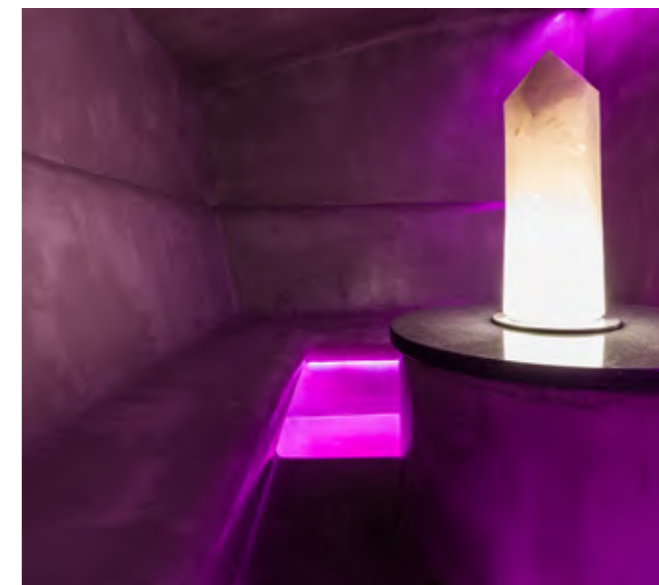

Vi sono diverse forme di sauna:

- Sauna a fumo (forma originale)
- Sauna finlandese tradizionale
- Sauna riscaldata elettricamente
- Sauna a legna
- Bio sauna
- Sauna ibrida

BAGNO DI VAPORE

Anche un bagno di vapore è molto caldo e fa sudare. Una differenza con la sauna è la temperatura. In un bagno di vapore la temperatura è più bassa (45 – 55 °C) ma l'umidità è più alta, quasi il 100%. Un bagno di vapore può avere un effetto positivo e salutare specialmente per i disturbi reumatici e i sintomi del raffreddore.

Vi sono forme diverse anche per il bagno di vapore:

- Bagno di vapore tradizionale
- Erbe aromatiche / aromaterapia
- Applicazioni di nebbia salina
- Bagno turco

INFRAROSSI

Con un irradiatore a infrarossi a spettro completo si può portare il sole a casa propria. In una cabina a infrarossi la temperatura è di 30 – 45 °C (secondo ÖNORM M6219-4). Il corpo non deve quindi spendere energia extra per riscaldarsi o per rinfrescarsi.