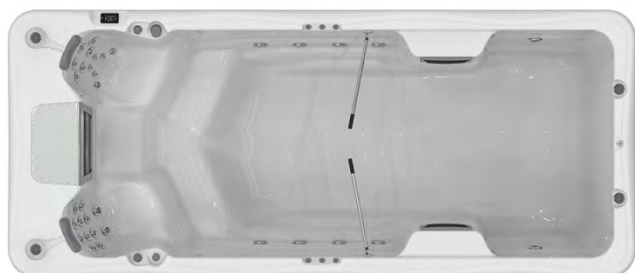

Amazonas W-Flow 2019

DATI TECNICI

Dimensioni	Larghezza (mm)	Profondità (mm)	Altezza (mm)
	5500	2350	1470±15
Capacità acqua	8036 lt		
Peso	1150 kg		
Isolamento	Polyfoam (2cm)		
Numero di getti	1 bocca nuoto controcorrente 27 bocchette idromassaggio		
Postazioni	2 sedute idromassaggio / 1 postazione nuoto controcorrente		
Alimentazione elettrica	1x48A - 230V/50Hz / 3x20A - 400V/50Hz		
Illuminazione	25 punti led RGB		
Filtraggio	Quattro filtri a cartuccia con pompa di circolazione dedicata		
Idromassaggio	N.3 pompe nuoto contro corrente 3HP a doppia velocità N.1 pompa idromassaggio 3HP a singola velocità		
Massaggio ad aria	-		
Riscaldamento	N.1 riscaldatore da 3kw		
Audio	Sistema AquaSoul 4.1		
Disinfezione	Lampada UV-C		
Wi-Fi	in.touch 2 app - iOS Apple - Google Play Android		
Note			