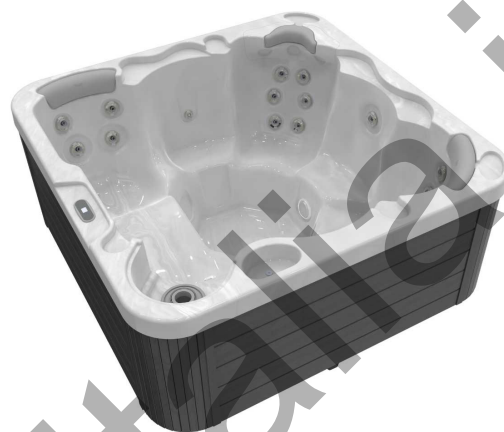

Castor 2023

DATI TECNICI

Dimensioni	Larghezza (mm)	Profondità (mm)	Altezza (mm)
	2000	2000	900±15
Capacità acqua		1136 lt	
Peso		260 kg	
Isolamento		One Layer insulation	
Numero di getti		20 bocchette idromassaggio	
Postazioni		1 postazione sdraiata / 5 postazioni sedute	
Alimentazione elettrica		1x20A 230V/50Hz	
Illuminazione		faro interno RGB	
Filtraggio		Filtro a cartuccia	
Idromassaggio		N.1 pompa idromassaggio 2HP a due velocità	
Massaggio ad aria		-	
Riscaldamento		N.1 riscaldatore da 2kw	
Audio		-	
Disinfezione		Sistema ad Ozono	
Wi-Fi		-	
Note		-	